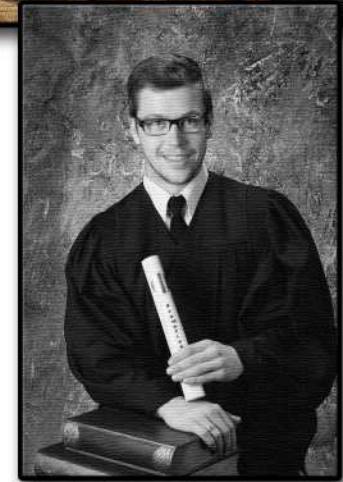

Photo de L'Est

Un style de pose à l'écoute du client...

Un regard professionnel, une qualité qui se voit.

Photo  **L'Est**

Un style de pose à l'écoute du client...

Photo style toile

Noir & Blanc

Un regard professionnel, une qualité qui se voit.

Un style de pose à l'écoute du client...

Un regard professionnel, une qualité qui se voit.

Souvenir de réussite

Photo  **de L'Est**

*Vos photos
de finissants
par des PROS!!!*

Québec : (418) 623-8885
Montréal : 1-888-585-8872
Rivière-du-Loup : (418) 862-8872
Rimouski : 1-888-585-8872