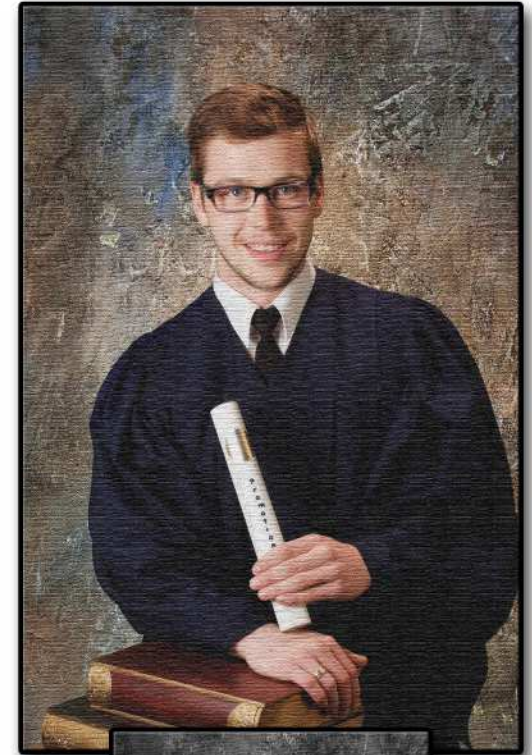

Photo de L'Est

Un style de pose à l'écoute du client...

Un regard professionnel, une qualité qui se voit.

Photo  **L'Est**

Un style de pose à l'écoute du client...

Photo style toile

Noir & Blanc

Un regard professionnel, une qualité qui se voit.

Un style de pose à l'écoute du client...

Un regard professionnel, une qualité qui se voit.

Souvenir de réussite

Photo  **de L'Est**

*Vos photos
de finissants
par des PROS!!!*

Québec : (418) 623-8885
Montréal : 1-888-585-8872
Rivière-du-Loup : (418) 862-8872
Rimouski : 1-888-585-8872